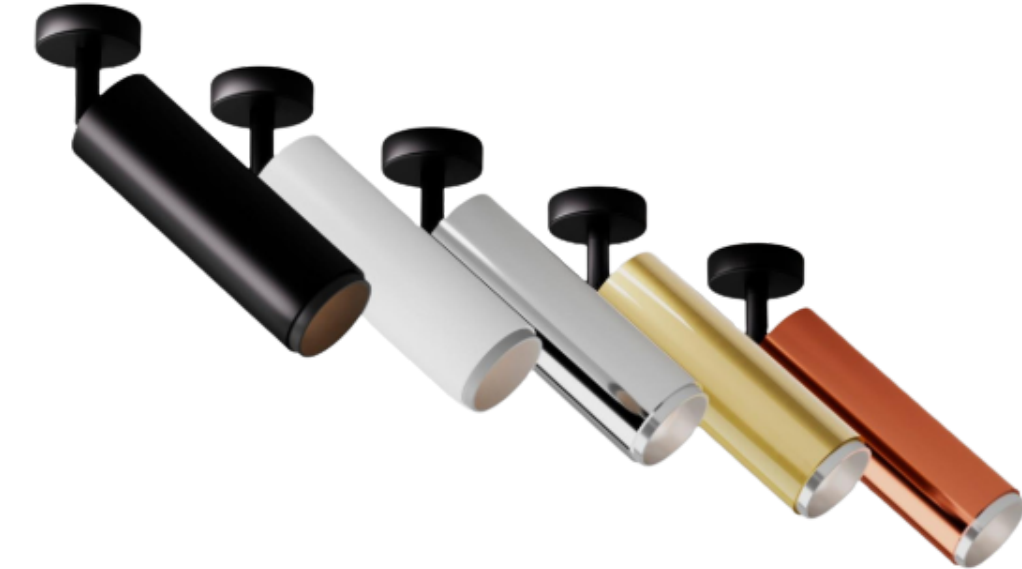

ARMATÜR, GÖVDEYİ DÖNDÜREREK IŞIK AÇISININ 12° İLA 50° ARASINDA DEĞİŞTİRİLMESİNE OLANAK TANIYAN ÖZEL BİR YAKINLAŞTIRMA LENSİ İLE DONATILMIŞTIR. DÖNER MONTAJ MEKANİZMASI, IŞIĞI İSTEDİĞİNİZ YÖNE YÖNLENDİRMENİZE OLANAK TANIR

UZUNLUK, MM: 160
ÇAP, MM: 55, 75

Güç, W

10

20

30

40

Renk sıcaklığı, K

2700

3000

4000

5000

Renk

Beyaz (ral9003)

Gümüş

Siyah (ral9005)

altın

Saçılma açısı

12-50