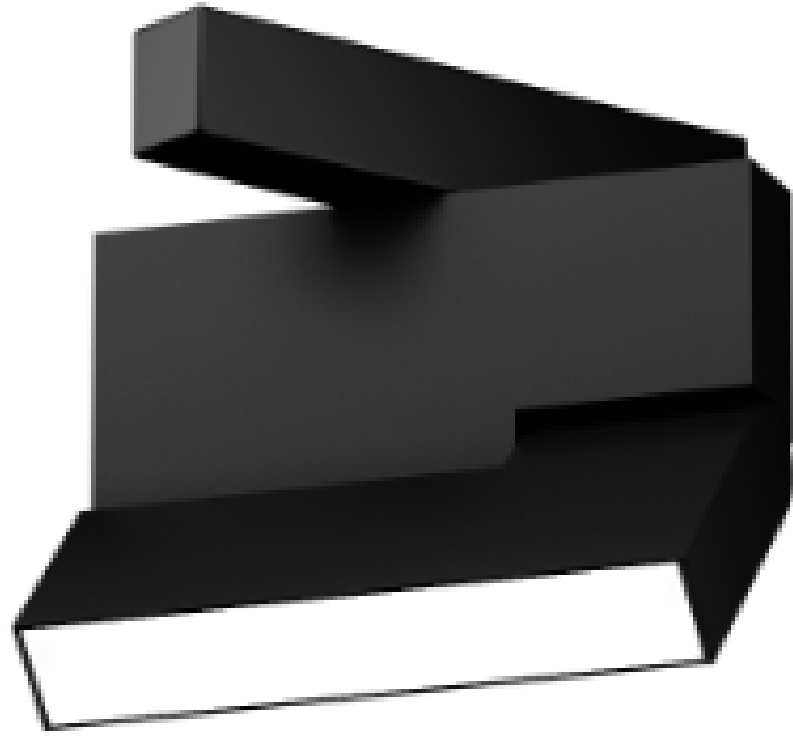

OBJ LINE 135-180