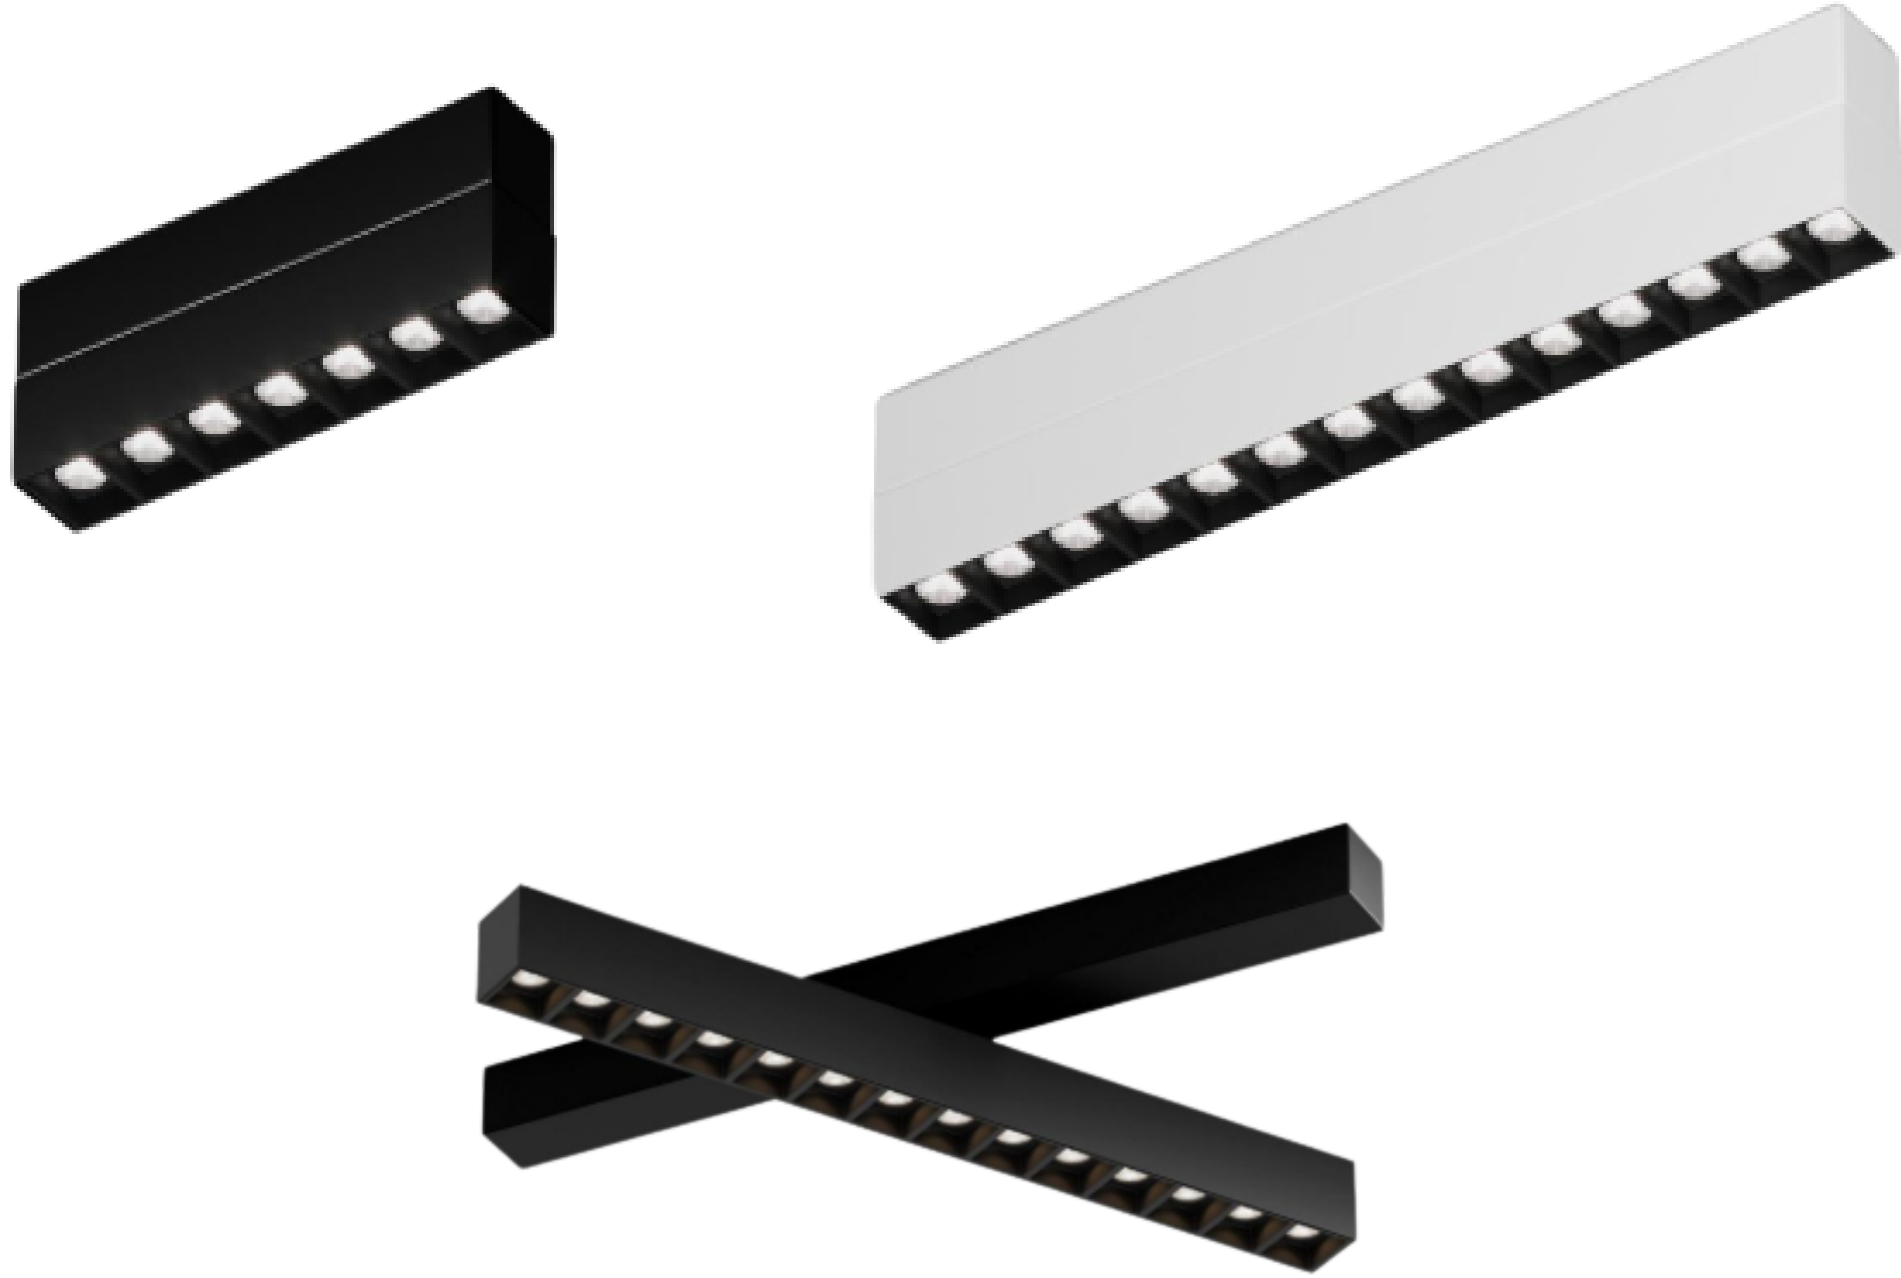

OBJ MERCEKLI

Güç, W

6

12

Renk sıcaklığı, K

3000

4000

Renk

Beyaz (ral9003)

Siyah (ral9005)

Saçılma açısı

10

40

60