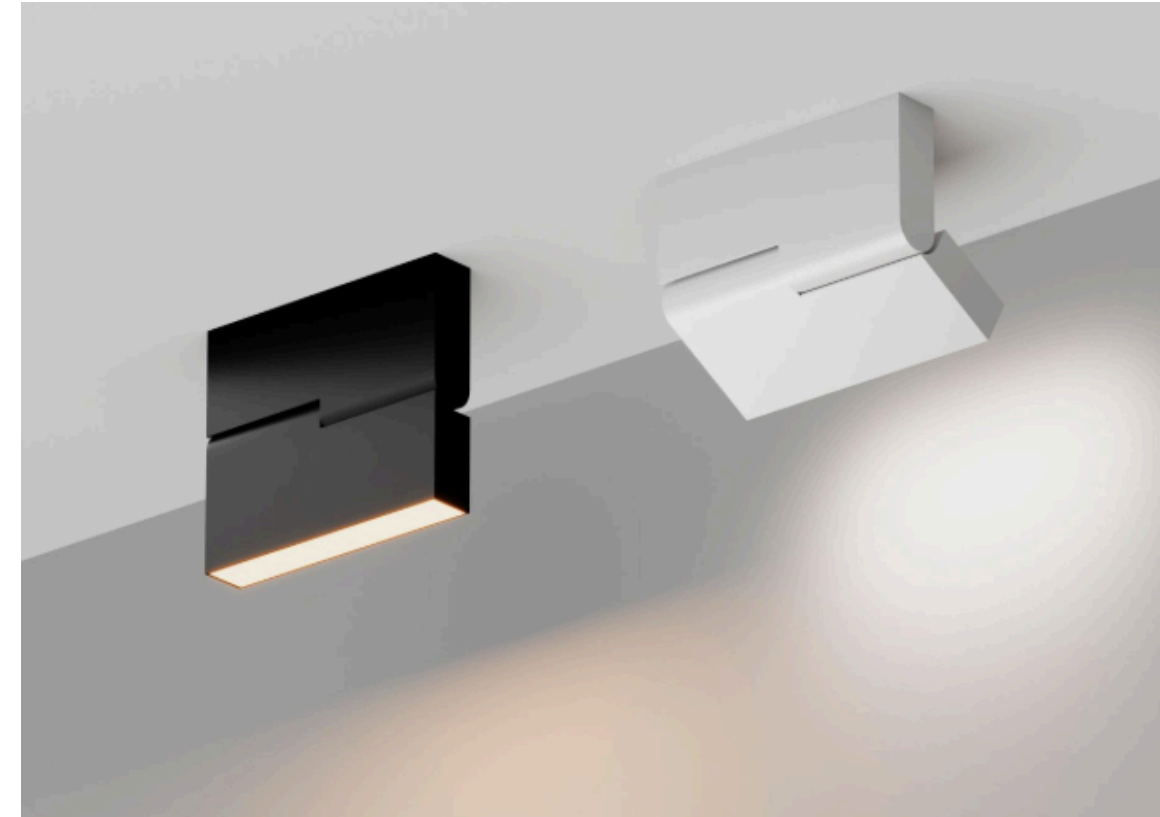

LINEER ARMATÜRLER, İÇ MEKANLARIN YUMUŞAK VE EŞİT BİR ŞEKİLDE AYDINLATILMASINI SAĞLAR. ARMATÜR BAĞIMSIZ BİR ANA IŞIK KAYNAĞI OLARAK KULLANILABİLİR. DÖNER MEKANİZMA, BİR ODADAKİ VURGULARI AYARLAMANIZA OLANAK TANIR

LINEER RAY ARMATÜRÜNÜN DÖNER MEKANİZMASI, GÖVDENİN 90° EĞİLMESİNE OLANAK TANIYARAK IŞIĞI İSTENEN YÖNE YÖNLENDİRİR. GENİŞ IŞIK AÇISI (120°) VE BUZLU DİFÜZÖR PARLAK VE HOMOJEN BİR AYDINLATMA SAĞLAR

Güç, W

10

Renk sıcaklığı, K

3000

4000

Renk

Beyaz (ral9003)

Siyah (ral9005)

Saçılma açısı

120