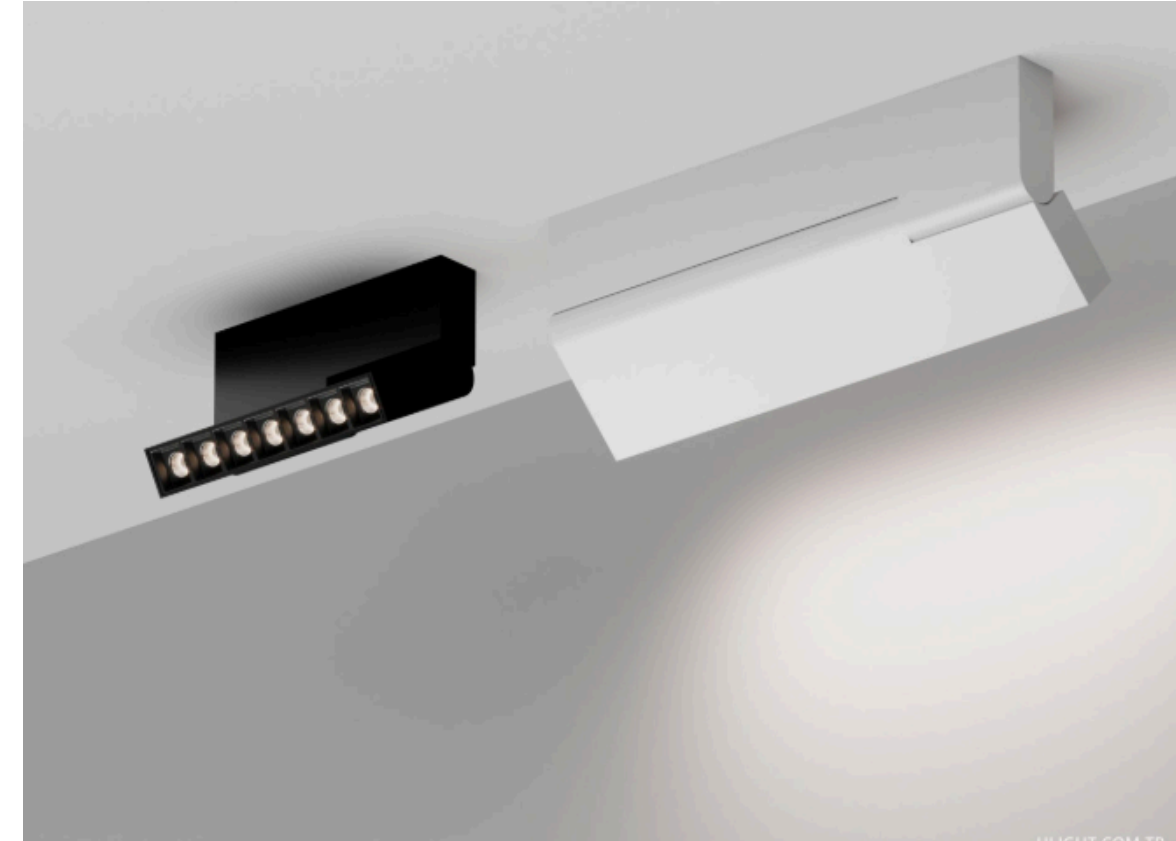

FONKSİYONEL MONTAJLI GÖMME ARMATÜR.
LINEER ARMATÜRLER, İÇ MEKANLARIN YUMUŞAK VE EŞİT
BİR ŞEKİLDE AYDINLATILMASINI SAĞLAR. ARMATÜR
BAĞIMSIZ BİR ANA IŞIK KAYNAĞI OLARAK KULLANILABİLİR.
DÖNER MEKANİZMA, BİR ODADAKİ VURGULARI
AYARLAMANIZA OLANAK TANIR

Güç, W	12		
Renk sıcaklığı, K	3000	4000	
Renk	Beyaz (ral9003)	Siyah (ral9005)	
Saçılma açısı	10	40	60