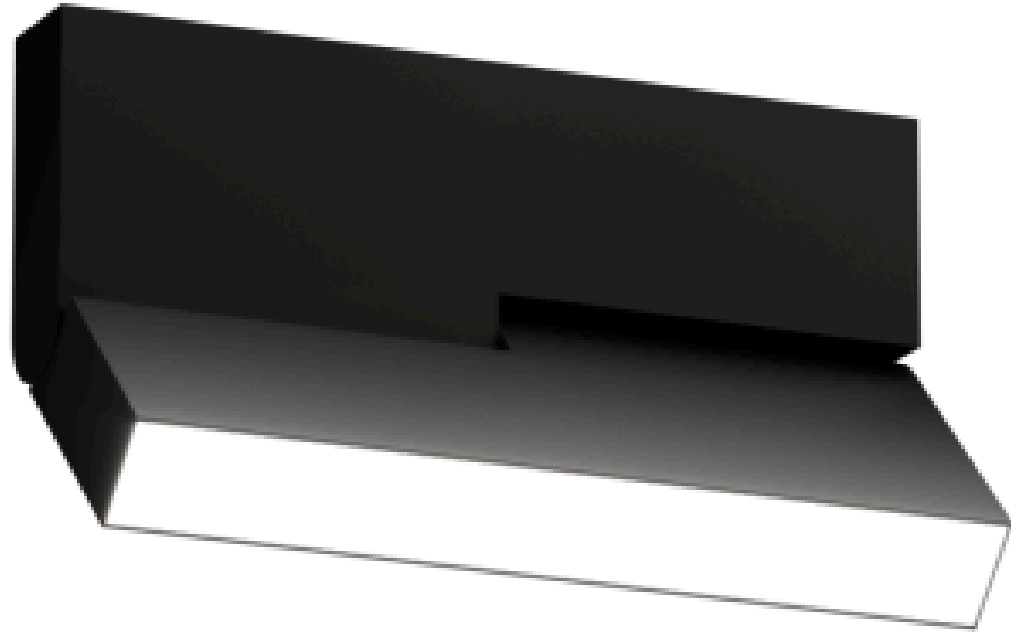

OBJ LINE DÖNER BAŞLI